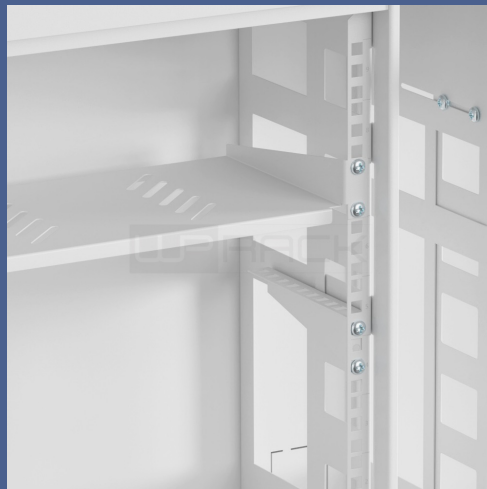

Codice	Descrizione
WPN-RNS-171202-B	Standing Network Rack Smart Series 19" 17U WXDXH: 1237x250x530, Black RAL 9005
WPN-RNS-171202-G	Standing Network Rack Smart Series 19" 17U WXDXH: 1237x250x530, Grey RAL 7035